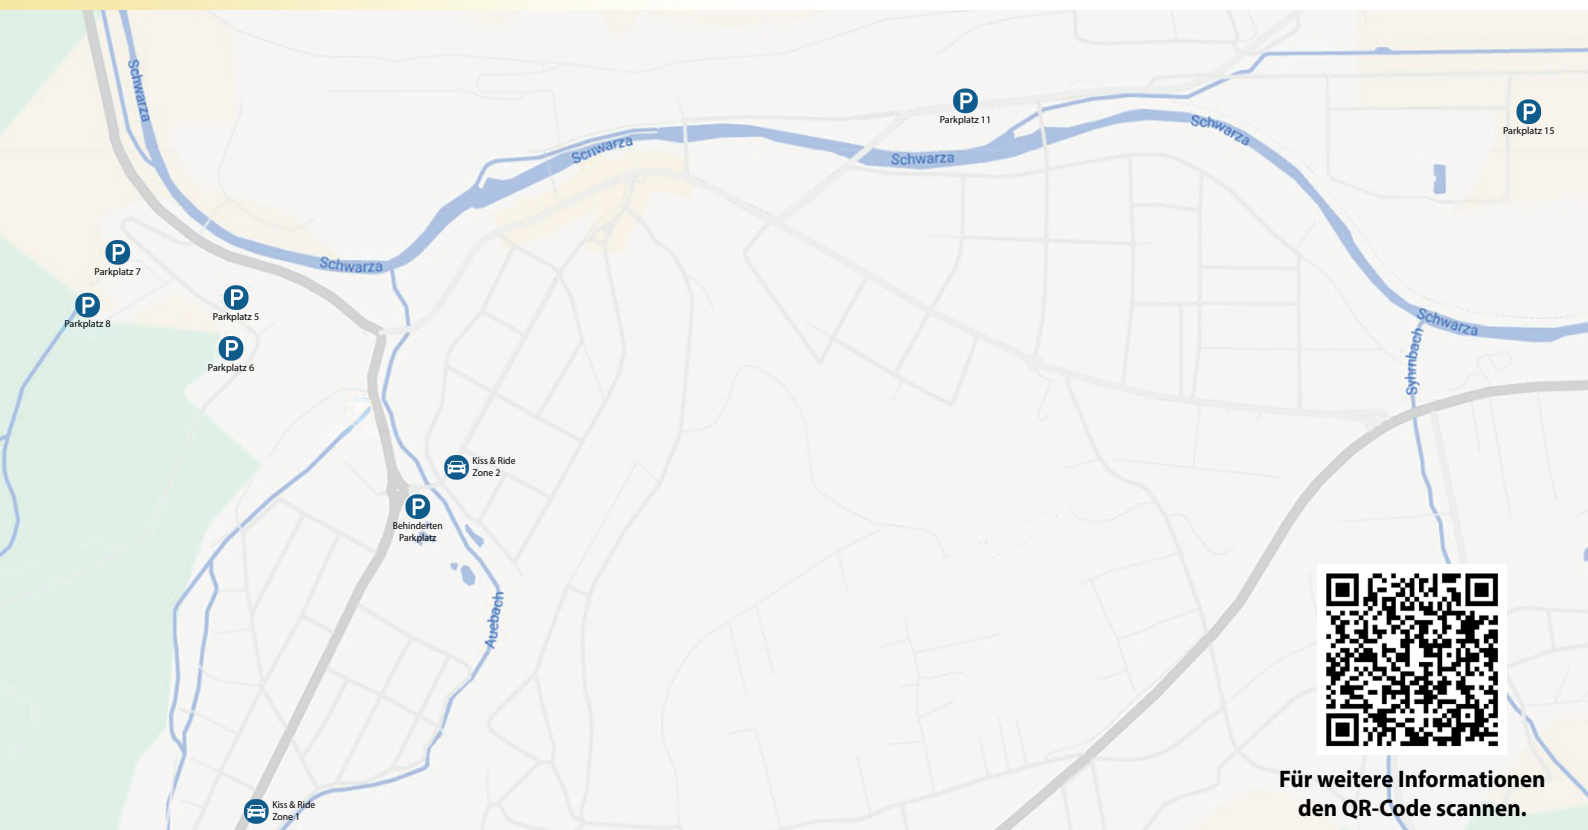

## 19.06.2026

**Von der S6 oder B17 kommend**  
**Parkplatz 15 neben dem Lindt Factory Outlet**  
Adresse: Alois Orth-Allee 1, 2640 Gloggnitz

**Parkplatz 7 bei der ÖBB Info Box**  
**Parkplatz 8 in der Wolfsschlucht**  
Entfernung zum Eventgelände ca. 950m  
Gehzeit ca. 12 Minuten

**Kiss & Ride und  
Barrierefreie Parkplätze**  
**Kiss & Ride Zone 1 – Semmeringstraße**  
Sperrung ab Semmeringstraße 52  
2640 Gloggnitz Zufahrt für  
**Ein- & Aussteigen** gestattet.

**Entfernung zum Eventgelände ca. 2,4km**  
Gehzeit ca. **25 Minuten**

**Kiss & Ride Zone 2 – Hoffeldstraße**

**Parkplatz 11 Bahnhof Gloggnitz**  
Entfernung zum Eventgelände ca. 1,7km  
Gehzeit ca. **20 Minuten**

**Barrierefreier Parkplatz – Naturbad**  
Gültig für Besucher mit einem  
**Barrierefrei-Ticket**

**Von Höllental kommend**  
**Parkplatz 6 beim Hochzeitschloss**  
**Parkplatz 5 Wiese beim Hochzeitschloss**  
Entfernung zum Eventgelände ca. 700m  
Gehzeit ca. **10 Minuten**

Für weitere Informationen  
den QR-Code scannen.