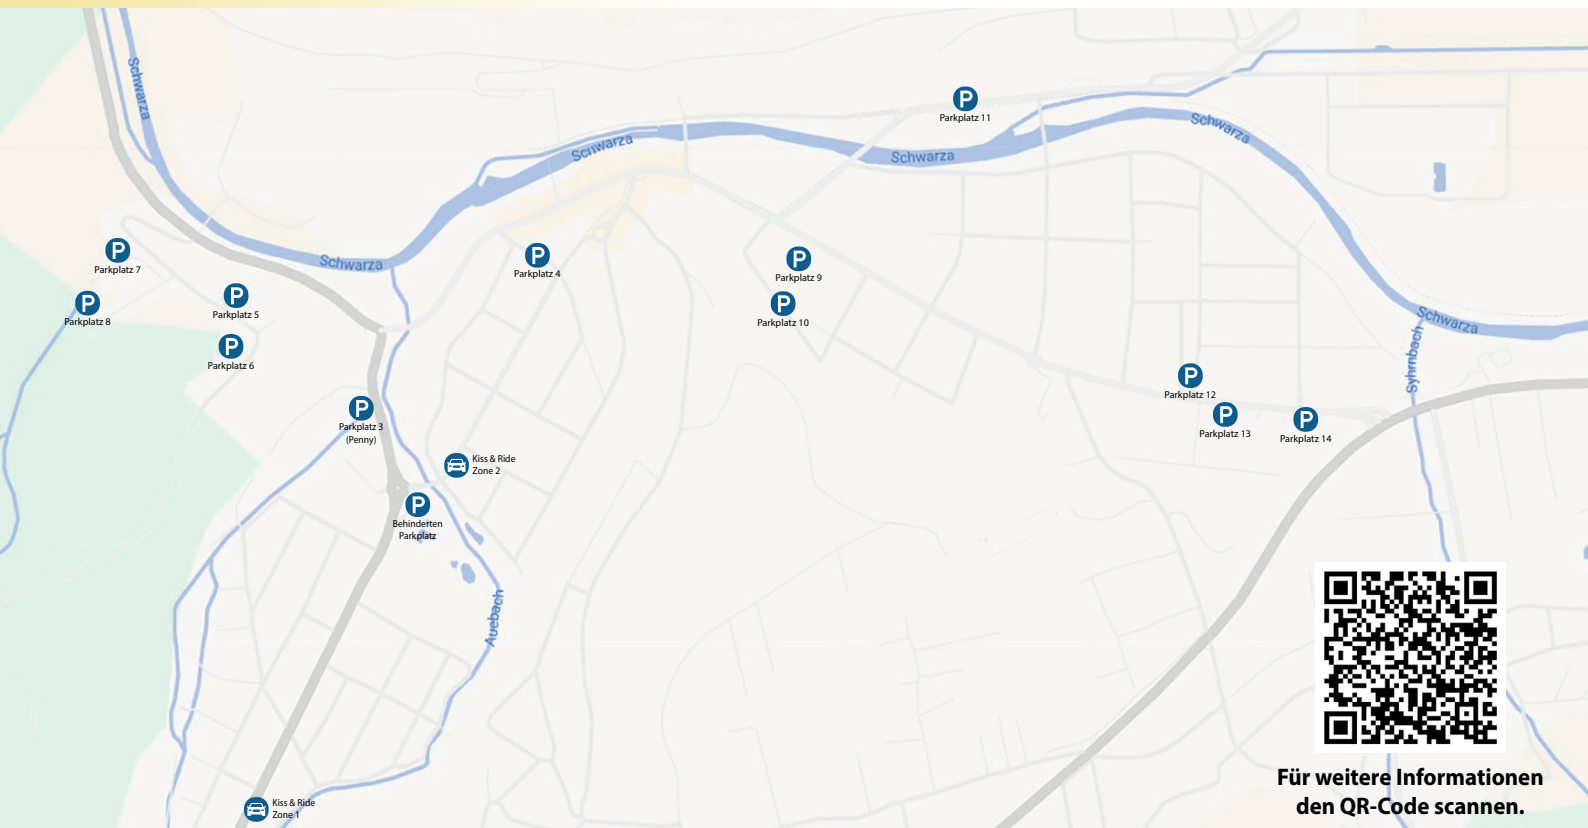

## 21.06.2026

**Parkplatz 11 Bahnhof Gloggnitz**  
Entfernung zum Eventgelände ca. 1,7km  
Gehzeit ca. 20 Minuten

**Parkplatz 14 Billa Miskovic**

**Parkplatz 13 Lidl**

**Parkplatz 12 Ehemaliger Billa Parkplatz**  
Entfernung zum Eventgelände ca. 1,9km  
Gehzeit ca. 20 Minuten

**Parkplatz 9 & Parkplatz 10 Ziwa Gloggnitz**

**Parkplatz 4 Schule**  
Entfernung zum Eventgelände ca. 900m  
Gehzeit ca. 10 Minuten

**Von Höllental kommend**  
**Parkplatz 6 beim Hochzeitschloss**  
**Parkplatz 5 Wiese beim Hochzeitschloss**  
Entfernung zum Eventgelände ca. 700m  
Gehzeit ca. 10 Minuten

**Parkplatz 7 bei der ÖBB Info Box**  
**Parkplatz 8 in der Wolfsschlucht**  
Entfernung zum Eventgelände ca. 950m  
Gehzeit ca. 12 Minuten

**Kiss & Ride und  
Barrierefreie Parkplätze**  
**Kiss & Ride Zone 1 – Semmeringstraße**  
Sperrung ab Semmeringstraße 52  
2640 Gloggnitz Zufahrt für  
**Ein- & Aussteigen** gestattet.

**Kiss & Ride Zone 2 – Hoffeldstraße**

**Barrierefreier Parkplatz – Naturbad**  
Gültig für Besucher mit einem  
**Barrierefrei-Ticket**

Für weitere Informationen  
den QR-Code scannen.